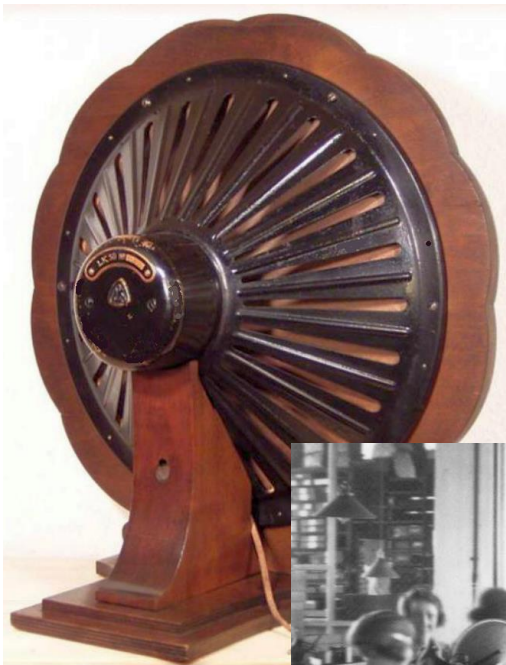

1929 – Lauritz Knudsen - LK 50

Categoria/category: Altifalante de cone / *Cone loudspeaker*

Fabricante / *Maker:* [Knudsen, Lauritz (LK); Copenhagen](#)

Modelo / *Model:* LK 50.

Formato / *Shape:* Modelo de mesa / *Tablemodel.*

Motor / *Driver:* Eletroímã e lâmina de aço /
electromagnet and steel reed.

Materiais / *Materials:* Wood, steel, brass.

Produzido / *Produced:* 1929.

Dimensões / *Dimensions:* 410 x 450 x 220 mm.

Peso: / *Weight:* 3,6 kg.

Impedância / *Impedance:* 1250 Ω.

História / History:

- 1- In 1893, the Danish Lauritz Peter Knudsen (1863 - 1917) established himself as a watchmaker with a watchmaking workshop. Later he began manufacturing and installing small household appliances.
- 2- In 1917, Lauritz Knudsen passed away and the equipment installation business was sold while the factory continued under the Lauritz Knudsen name.
- 3- In 1919 a new factory was built in Haraldsgade, and the entire company was moved to the new premises in 1921. From 1921 Knudsen also became a manufacturer of radio sets
- 4- Around 1935 the company manufactured household appliances and electrical installation material, leaving the radio manufacturing business.
- 5- The company currently manufactures automation systems within the Schneider Electric group